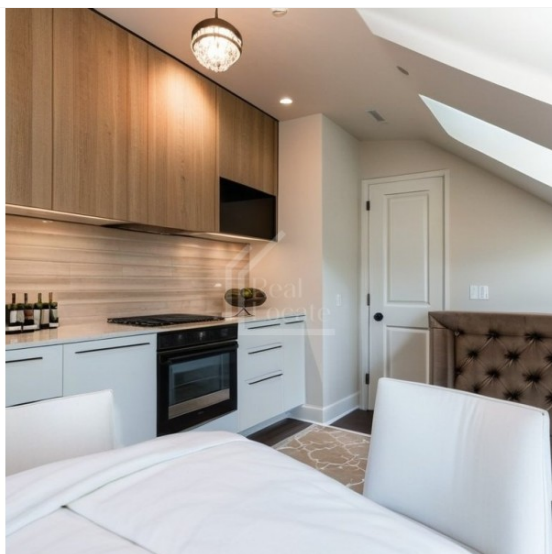

PRONÁJEM · BYTY · PRAHA

Pronájem byt, 1+kk, 30 m², Praha - LETNA (Holešovice) , ev.č. 01896