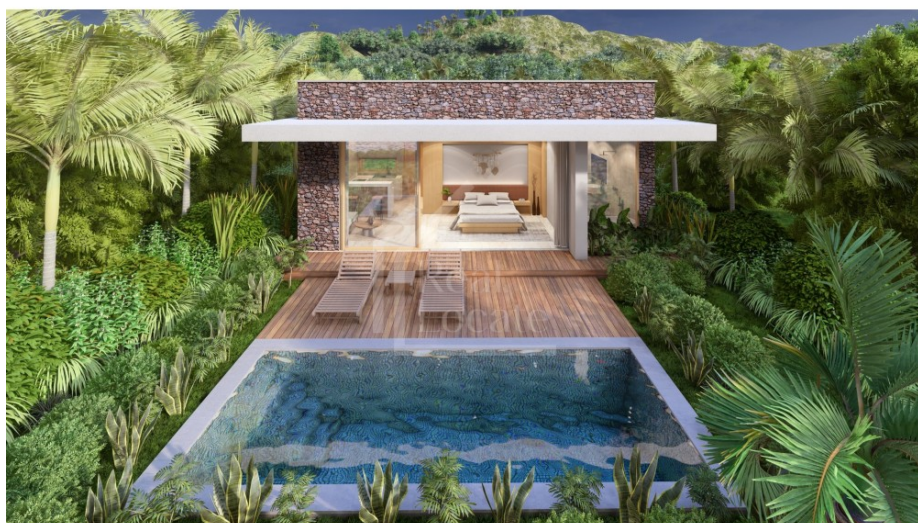

PRODEJ · DOMY · INDONÉSIE

Prodej vily, 65 m², Lombok - Mawi, Indonésie , ev.č. 01937

Cena	3 400 357 Kč
Kategorie	Domy Vila
Užitná plocha	65 m²
Stav objektu	Projekt
Budova	Smíšená
En. náročnost b.	G - Mimořádně nehospodárná
Terasa / Balkon / Zahrada	11 m²

Nabízíme Vám jedinečnou příležitost vlastnit luxusní vilu v exkluzivní lokalitě Lomboku - Mawi v Indonésii. Tato moderní 1 pokojová vila o užitné ploše 65 m² nabízí komfortní bydlení v jednom z nejkrásnějších resortů na ostrově. Součástí domu je prostorná terasa o rozloze 11 m² a nádherný bazén o velikosti 15 m², který slibuje osvěžení během horkých dní. Tato elegantní vila je ideální volbou pro ty, kteří touží po luxusním ubytování v jednom z nejkrásnějších tropických rájů světa. Nenechte si tuto příležitost ujít! Vychutnejte si klidnou atmosféru v zahradě a využijte kuchyňské zázemí, které vám umožní připravit si vlastní pokrmy. Soukromý bazén je k dispozici za extra poplatek. Dům je v současné době ve fázi projektu, což poskytuje možnost přizpůsobit si jej dle svých představ. Cena je k dispozici na vyžádání (předprodej) a aktuálně je k dispozici 7 vil. Očekávaný termín předání je ve 2. čtvrtletí roku 2026. Jako kupující získáte přístup k exkluzivním službám, včetně právní pomoci, architektonických služeb a asistence při výběru nábytku. Nezmeškejte tuto jedinečnou příležitost a staňte se součástí krásné komunity Mawi Resort. Pro více informací a osobní konzultaci nás neváhejte kontaktovat.

Pavλίna Prokešová
Tel.: +420 739 259 388
E-mail: pavlina@reallocate.cz

Pavλίna Prokešová
Lublaňská 667/42, Praha - Vinohrady
Tel.: +420 604 189 964
www.RealLocate.cz