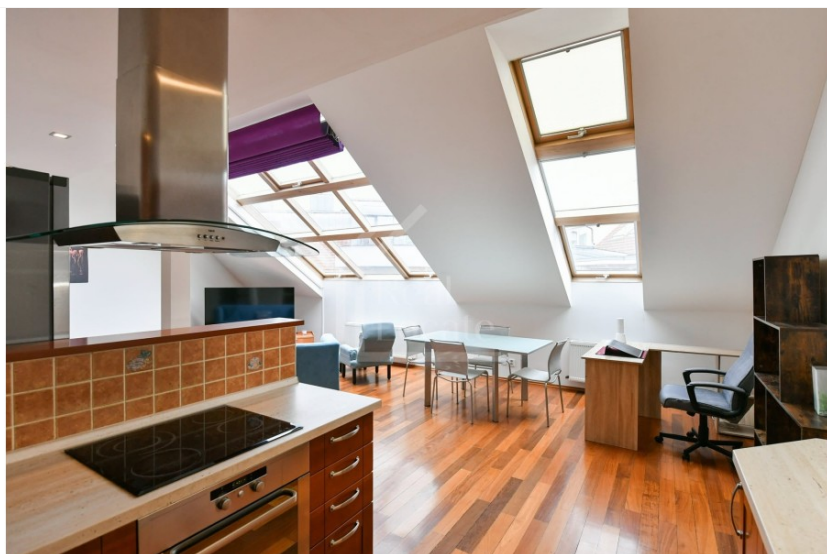

PRONÁJEM · BYTY · PRAHA

Pronájem byt mezonet, 2+kk, 107m², střešní terasa, ulice Helmova, Praha 1 - Nové Město. , ev.č. 02077

Cena	39 900 Kč
Kategorie	Byty 2+kk
Lokalita	Helmová
Okres	území Hlavního města Prahy
Užitná plocha	107 m²
Podlaží umístění	5. NP
Stav objektu	Velmi dobrý
Budova	Cihlová
En. náročnost b.	G - Mimořádně ne hospodárná

V prestižní lokalitě Praha 1 - Nové Město nabízíme jedinečný mezonetový byt 2+kk o velikosti 107 m² v ulici Helmova. Byt se nachází v 5. nadzemním podlaží elegantního činžovního domu a zaujme promyšlenou dispozicí i vzdušným interiérem. Dominantou spodního podlaží je velkorysý obývací prostor propojený s kuchyní, který vytváří ideální místo pro každodenní život i reprezentativní posezení s přáteli. Samozřejmostí je samostatná toaleta. Horní patro nabízí klidovou část bytu – prostornou ložnici, koupelnu s vanou i sprchovým koutem a praktickou technickou místnost. Skutečným benefitem této nemovitosti je soukromá střešní terasa s výhledem na pražské střechy, která dodává bydlení jedinečnou atmosféru a pocit absolutního soukromí. Dispozice bytu: - prostorný obývací pokoj s kuchyní - samostatná toaleta - ložnice v patře - koupelna s vanou i sprchovým koutem - technická místnost - soukromá střešní terasa. Lokalita: Helmova ulice se nachází v atraktivní části Prahy 1 - Nové Město, jen pár minut od historického centra i nábřeží Vltavy. Lokalita nabízí perfektní spojení městského života a klidného rezidenčního bydlení. V bezprostředním okolí najdete vyhlášené restaurace, kavárny, služby i výbornou dopravní dostupnost - metro Florenc i tramvajové linky v docházkové vzdálenosti. Nájemné: 39...

Pavλίna Prokešová
Tel.: +420 739 259 388
E-mail: pavlina@reallocate.cz

Pavλίna Prokešová
Lublaňská 667/42, Praha - Vinohrady
Tel.: +420 604 189 964
www.RealLocate.cz